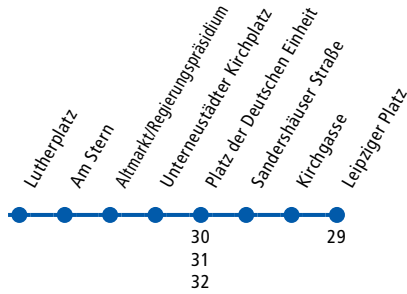

**S** nur an Schultagen      **F** nur in den Ferien  
**V** Züge fahren bis Kassel Hbf vereinigt. Zugteil 2 fährt ab Kassel Hbf über Lutherplatz Richtung Sandershäuser Straße.  
**E** Zugteil 2 endet in Kassel Hbf.